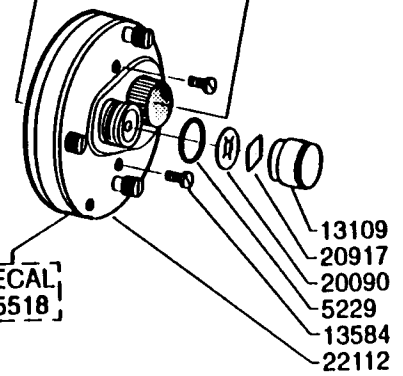

DECAL
195317
DECAL
19363

802630

Ambassadeur 5000 C

99 06

901150, 901490

34-11684-1

Please specify reel model number and number in reelfoot when ordering parts

Vid beställning av reservdelar bör alltid rulltyp och nummerbeteckning under rullfolien anges